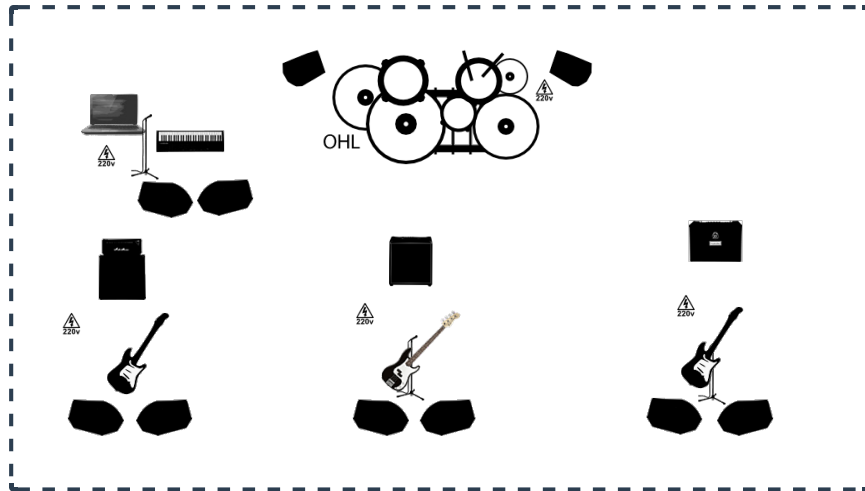

Inkeys 2015

Dimensiones del escenario: 5m x 3m

Lista de Canales

	Instrumento	Modelo, nombre del músico	Micrófono	Efectos (opcional)	Comentarios
1	Bombo		AKG D112	Comp, Gate, Reverb	
2	Caja (Top)	Caja	Shure SM57	Comp, Gate, Reverb	
3	Caja (Bottom)	Caja	Shure SM57	Comp, Gate, Reverb	
4	Hi-hat	Hi-hat	Oktava MK12	Reverb	
5	Tom	Tom	Shure Beta98	Comp, Gate, Reverb	
6	Goliat (floor tom)	Goliat (floor tom)	Shure Beta98	Comp, Gate, Reverb	
7	OHR	OHR	AKG C414	Reverb	
8	OHL	OHL	AKG C414	Reverb	
9	Amplificador (grande)	Amplificador (grande)	Shure SM57		
10	Amplificador (pequeño)	Amplificador (pequeño)	Shure SM57		
11	Amplificador (Bajo)	Amplificador (Bajo)	AKG D112	Comp	
12	Bajo	Bajo	DI - Línea	Comp	
13	Teclado	Teclado	DI - Línea		
14	Teclado	Teclado	DI - Línea		
15	Portátil	Portátil	DI - Línea		
16	Portátil	Portátil	DI - Línea		
17	Voz	Voz	Shure SM58	Comp, Gate, Reverb, Delay	
18	Voz	Voz	Shure SM58	Comp, Gate, Reverb, Delay	
19	Voz	Voz Suker	Shure SM58	Comp, Gate, Reverb, Delay	